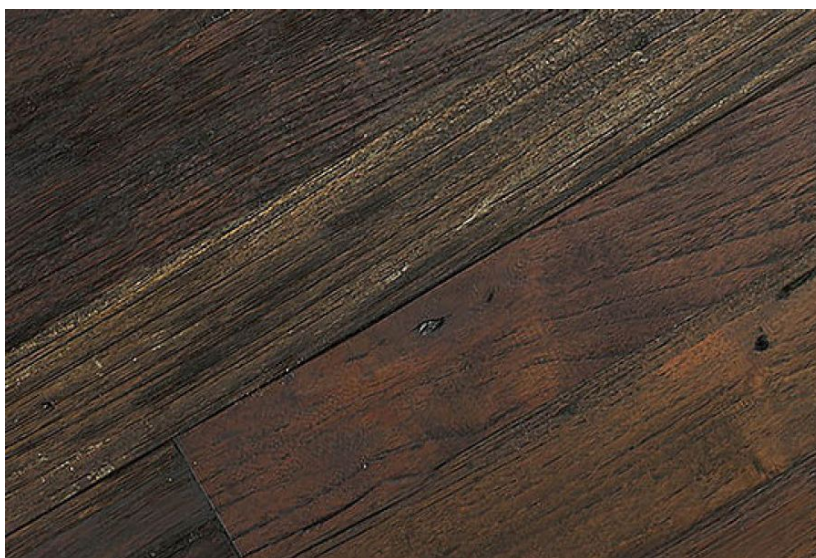

ПАРКЕТ | СТЕНОВЫЕ ПАНЕЛИ | ДВЕРИ

Массив паркета Indoteak Design Тик Табак состаренный

Производитель: INDOTEAK DESIGN

Код товара: Массив паркета Indoteak Design Тик Табак состаренный

Артикул: ITD-119

Страна производства: США

Размеры: 2' - 7' x 3/4" x 8"

Порода дерева: Тик

Селекция: Рустик, натур, селек (по выбору заказчика)

Фаска: С фаской

Тип покрытия: Масло

Соединение: Замковое

Тип поверхности: Матовая, патинированная

Твёрдость породы: 3,5 по Бринеллю

КЛИЕНТСКИЙ ЦЕНТР

+7 (800) 100 83 54

Пишите нам

+7 (495) 972 83 54

#designstudioparquet