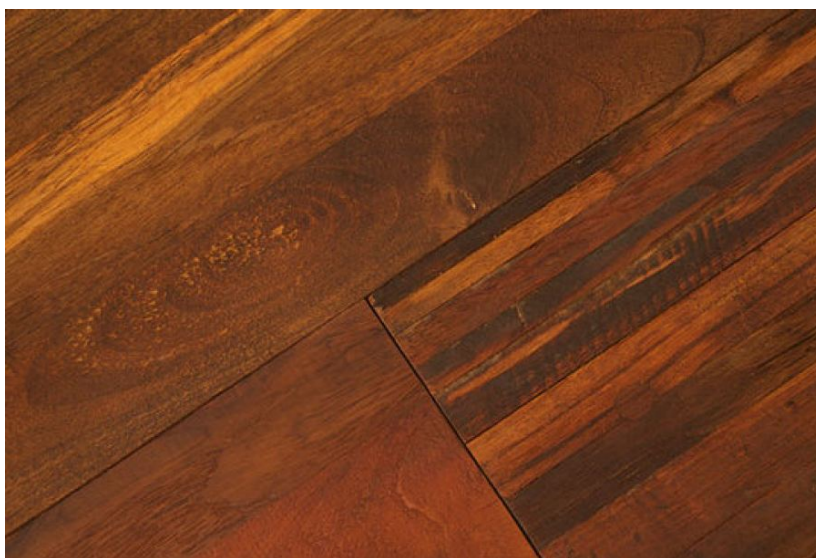

ПАРКЕТ | СТЕНОВЫЕ ПАНЕЛИ | ДВЕРИ

Массив паркета Indoteak Design Тик Коньяк состаренный

Производитель: INDOTEAK DESIGN
Код товара: Массив паркета Indoteak Design Тик Коньяк состаренный
Артикул: ITD-120
Страна производства: США
Размеры: 2' - 7' x 3/4" x 8"
Порода дерева: Тик
Селекция: Рустик, натур, селек (по выбору заказчика)
Фаска: С фаской
Тип покрытия: Масло
Соединение: Замковое
Тип поверхности: Матовая, патинированная
Твёрдость породы: 3,5 по Бринеллю