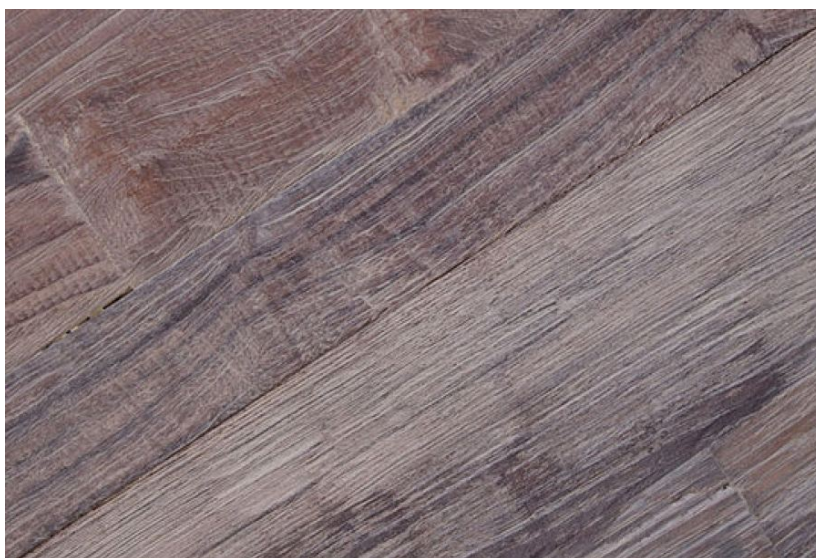

ПАРКЕТ | СТЕНОВЫЕ ПАНЕЛИ | ДВЕРИ

Массив паркета Indoteak Design Тик Ледник состаренный

Производитель: INDOTEAK DESIGN
Код товара: Массив паркета Indoteak Design Тик Ледник состаренный
Артикул: ITD-121
Страна производства: США
Размеры: 2' - 7' x 3/4" x 8"
Порода дерева: Тик
Селекция: Рустик, натур, селект (по выбору заказчика)
Фаска: С фаской
Тип покрытия: Масло
Соединение: Замковое
Тип поверхности: Матовая, патинированная
Твёрдость породы: 3,5 по Бринеллю