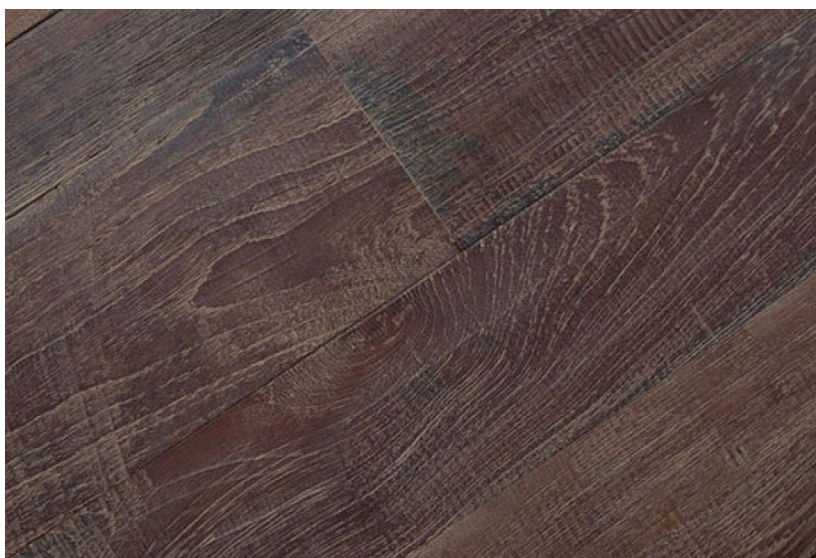

ПАРКЕТ | СТЕНОВЫЕ ПАНЕЛИ | ДВЕРИ

Массив паркета Indoteak Design Тик Слоновая кость состаренный

Производитель: INDOTEAK DESIGN

Код товара: Массив паркета Indoteak Design Тик Слоновая кость состаренный

Артикул: ITD-123

Страна производства: США

Размеры: 2' - 7' x 3/4" x 8"

Порода дерева: Тик

Селекция: Рустик, натур, селект (по выбору заказчика)

Фаска: С фаской

Тип покрытия: Масло

Соединение: Замковое

Тип поверхности: Матовая, патинированная

Твёрдость породы: 3,5 по Бринеллю

КЛИЕНТСКИЙ ЦЕНТР

+7 (800) 100 83 54

Пишите нам

+7 (495) 972 83 54