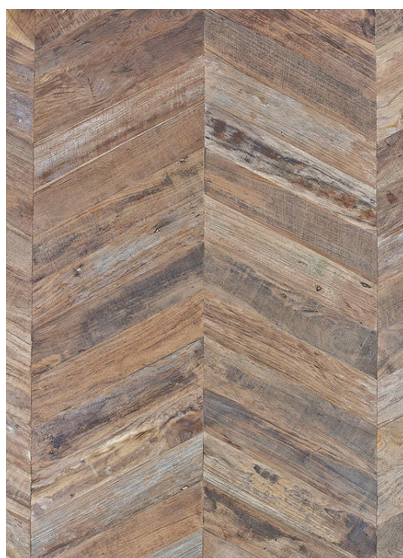

ПАРКЕТ | СТЕНОВЫЕ ПАНЕЛИ | ДВЕРИ

Стеновые панели Indoteak Design Teak Plywood ITD-144 Шеврон

Производитель: INDOTEAK DESIGN

Код товара: Стеновые панели Indoteak Design Teak Plywood ITD-144

Шеврон

Артикул: ITD-144

Страна производства: США

Размеры: Любые размеры под заказ

Порода дерева: Тик

Селекция: Рустик, натур, селект (по выбору заказчика)

Фаска: Без фаски

Тип покрытия: Масло

Соединение: Замковое

Тип поверхности: Матовая