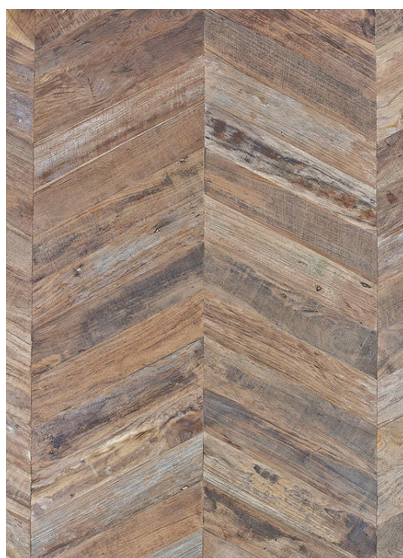

ПАРКЕТ | СТЕНОВЫЕ ПАНЕЛИ | ДВЕРИ

Массив паркета Indoteak Design Teak Plywood ITD-160 Шеврон

Производитель: INDOTEAK DESIGN

Код товара: Массив паркета Indoteak Design Teak Plywood ITD-160 Шеврон

Артикул: ITD-160

Страна производства: США

Размеры: Любые размеры под заказ

Порода дерева: Тик

Селекция: Рустик, натур, селект (по выбору заказчика)

Фаска: Без фаски

Тип покрытия: Масло

Соединение: Шип-паз

Тип поверхности: Матовая