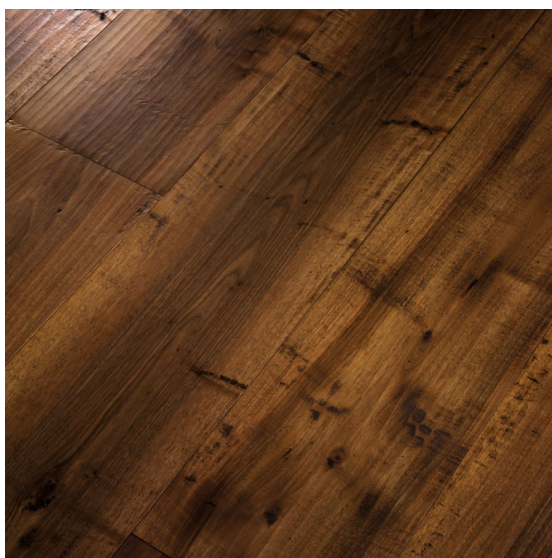

## Инженерный паркет Foglie d'Oro Antiche Suggestioni Ca' Diedo Орех античный

**Производитель:** FOGLIE D'ORO  
**Код товара:** Foglie d'Oro Antiche Suggestioni Ca' Diedo Орех античный  
**Артикул:** FDO-101  
**Страна производства:** Италия  
**Коллекция:** Antiche Suggestioni  
**Размеры:** 2000-4500x300-400x21 мм; 1000-2700x200-300x16 мм;  
800-2500x140-160-180-200x16 мм; 600-2000x120-140x16 мм;  
800-2700x120-180-240x16 мм  
**Дизайн:** Трехслойный инженерный паркет  
**Порода дерева:** Орех  
**Селекция:** Рустик, натур, селект (по выбору заказчика)  
**Фаска:** С 4-сторон  
**Тип покрытия:** Лак  
**Соединение:** Шип/паз  
**Толщина верхнего слоя:** 4,5 мм  
**Тип поверхности:** Глянцевая, ручное строгание, патинированная  
**Твёрдость породы:** 4,0 по Бринеллю