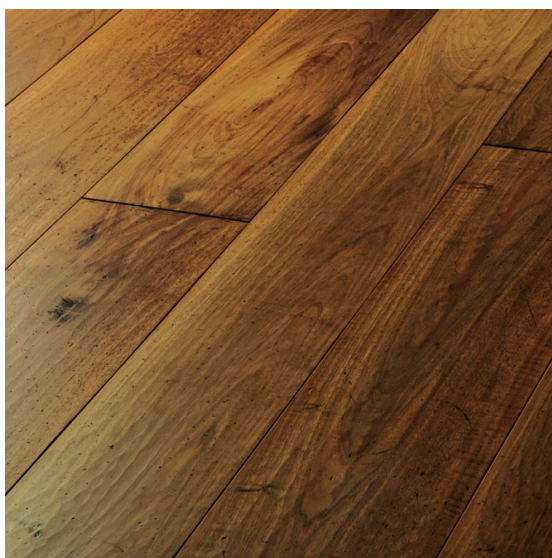

ПАРКЕТ | СТЕНОВЫЕ ПАНЕЛИ | ДВЕРИ

Инженерный паркет Foglie d'Oro Antiche Suggestioni Ca' D'oro Орех античный

Производитель: FOGLIE D'ORO

Код товара: Foglie d'Oro Antiche Suggestioni Ca' D'oro Орех античный

Артикул: FDO-102

Страна производства: Италия

Коллекция: Antiche Suggestioni

Размеры: 2000-4500x300-400x21 мм; 1000-2700x200-300x16 мм;

800-2500x140-160-180-200x16 мм; 600-2000x120-140x16 мм;

800-2700x120-180-240x16 мм

Дизайн: Трехслойный инженерный паркет

Порода дерева: Орех

Селекция: Рустик, натур, селект (по выбору заказчика)

Фаска: С 4-сторон

Тип покрытия: Воск

Соединение: Шип/паз

Толщина верхнего слоя: 4,5 мм

Тип поверхности: Матовая, ручное строгание, патинированная