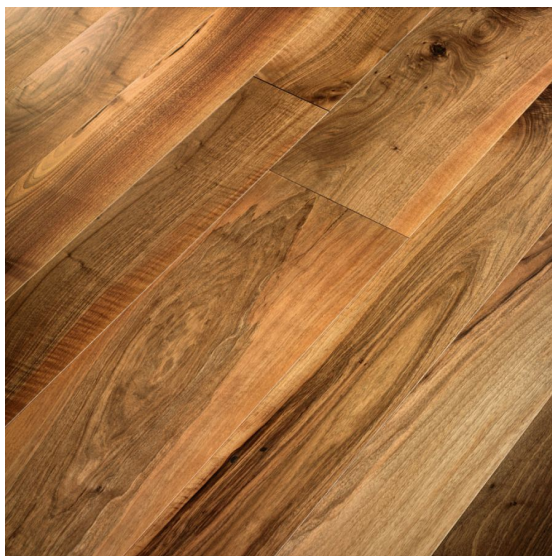

ПАРКЕТ | СТЕНОВЫЕ ПАНЕЛИ | ДВЕРИ

Инженерный паркет Foglie d'Oro Antiche Suggestioni Ca' Diedo Soft Opex натуральный

Производитель: FOGLIE D'ORO

Код товара: Foglie d'Oro Antiche Suggestioni Ca' Diedo Soft Opex
натуральный

Артикул: FDO-103

Страна производства: Италия

Коллекция: Antiche Suggestioni

Размеры: 2000-4500x300-400x21 мм; 1000-2700x200-300x16 мм;

800-2500x140-160-180-200x16 мм; 600-2000x120-140x16 мм;

800-2700x120-180-240x16 мм

Дизайн: Трехслойный инженерный паркет

Порода дерева: Орех

Селекция: Рустик, натур, селект (по выбору заказчика)

Фаска: С 4-сторон

Тип покрытия: Лак

Соединение: Шип/паз

Толщина верхнего слоя: 4,5 мм

Тип поверхности: Глянцевая, полированная