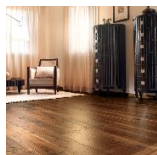

ПАРКЕТ | СТЕНОВЫЕ ПАНЕЛИ | ДВЕРИ

Инженерный паркет Foglie d'Oro Antiche Suggestioni Ca' Sette Rustico Opex американский античный

Производитель: FOGIE D'ORO

Код товара: Antiche Suggestioni Ca' Sette Rustico Opex американский античный

Артикул: FDO-104

Страна производства: Италия

Коллекция: Antiche Suggestioni

Размеры: 2000-4500x300-400x21 мм; 1000-2700x200-300x16 мм;

800-2500x140-160-180-200x16 мм; 600-2000x120-140x16 мм;

800-2700x120-180-240x16 мм

Дизайн: Трехслойный инженерный паркет

Порода дерева: Орех

Селекция: Рустик, натур, селект (по выбору заказчика)

Фаска: С 4-сторон

Тип покрытия: Лак

Соединение: Шип/паз

Толщина верхнего слоя: 4,5 мм

Тип поверхности: Глянцевая, ручное строгание, патинированная