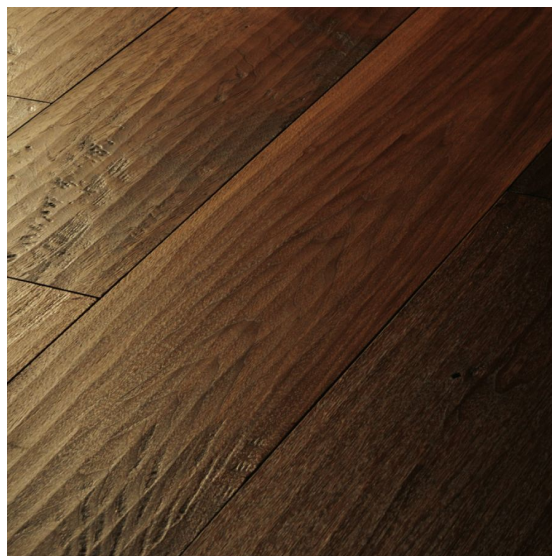

ПАРКЕТ | СТЕНОВЫЕ ПАНЕЛИ | ДВЕРИ

Инженерный паркет Foglie d'Oro Antiche Suggestioni Ca' Sette Rustico Opex американский античный

Производитель: FOGIE D'ORO

Код товара: Antiche Suggestioni Ca' Sette Rustico Opex американский античный

Артикул: FDO-104

Страна производства: Италия

Коллекция: Antiche Suggestioni

Размеры: 2000-4500x300-400x21 мм; 1000-2700x200-300x16 мм;

800-2500x140-160-180-200x16 мм; 600-2000x120-140x16 мм;

800-2700x120-180-240x16 мм

Дизайн: Трехслойный инженерный паркет

Порода дерева: Орех

Селекция: Рустик, натур, селект (по выбору заказчика)

Фаска: С 4-сторон

Тип покрытия: Лак

Соединение: Шип/паз

Толщина верхнего слоя: 4,5 мм

Тип поверхности: Глянцевая, ручное строгание, патинированная