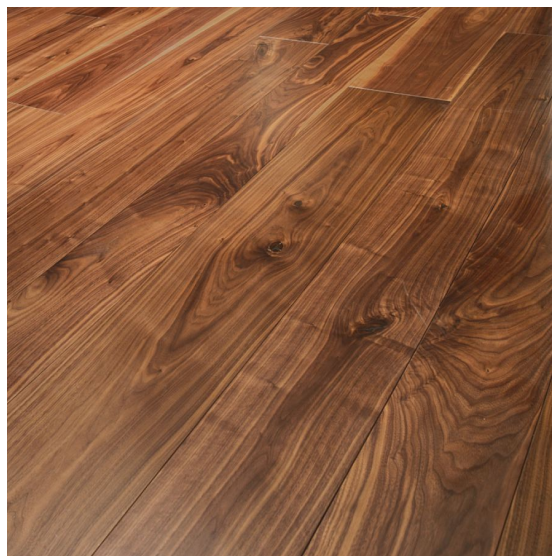

ПАРКЕТ | СТЕНОВЫЕ ПАНЕЛИ | ДВЕРИ

Инженерный паркет Foglie d'Oro Antiche Suggestioni Ca' Sette Soft Opex американский натуральный

Производитель: FOGLIE D'ORO

Код товара: Antiche Suggestioni Ca' Sette Soft Opex американский
натуральный

Артикул: FDO-105

Страна производства: Италия

Коллекция: Antiche Suggestioni

Размеры: 2000-4500x300-400x21 мм; 1000-2700x200-300x16 мм;

800-2500x140-160-180-200x16 мм; 600-2000x120-140x16 мм;

800-2700x120-180-240x16 мм

Дизайн: Трехслойный инженерный паркет

Порода дерева: Орех

Селекция: Рустик, натур, селект (по выбору заказчика)

Фаска: С 4-сторон

Тип покрытия: Лак

Соединение: Шип/паз

Толщина верхнего слоя: 4,5 мм

Тип поверхности: Глянцевая, полированная