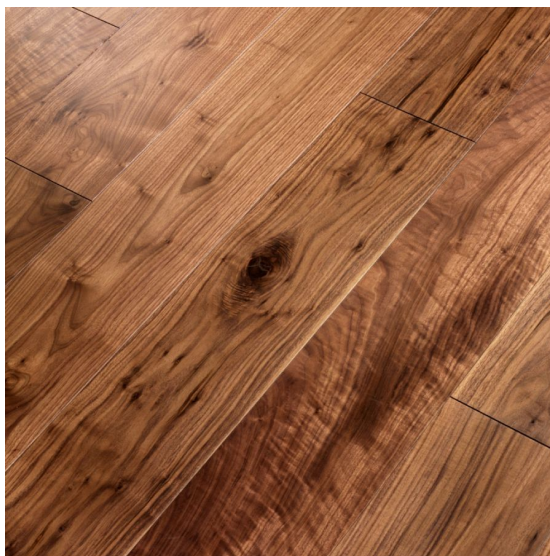

ПАРКЕТ | СТЕНОВЫЕ ПАНЕЛИ | ДВЕРИ

Инженерный паркет Foglie d'Oro Antiche Suggestioni Ca' Tolomei Soft Орех натуральный

Производитель: FOGLIE D'ORO
Код товара: Antiche Suggestioni Ca' Tolomei Soft Орех натуральный
Артикул: FDO-106
Страна производства: Италия
Коллекция: Antiche Suggestioni
Размеры: 2000-4500x300-400x21 мм; 1000-2700x200-300x16 мм;
800-2500x140-160-180-200x16 мм; 600-2000x120-140x16 мм;
800-2700x120-180-240x16 мм
Дизайн: Трехслойный инженерный паркет
Порода дерева: Орех
Селекция: Рустик, натур, селект (по выбору заказчика)
Фаска: С 4-сторон
Тип покрытия: Воск
Соединение: Шип/паз
Толщина верхнего слоя: 4,5 мм
Тип поверхности: Матовая, полированная
Твёрдость породы: 4,0 по Бринеллю