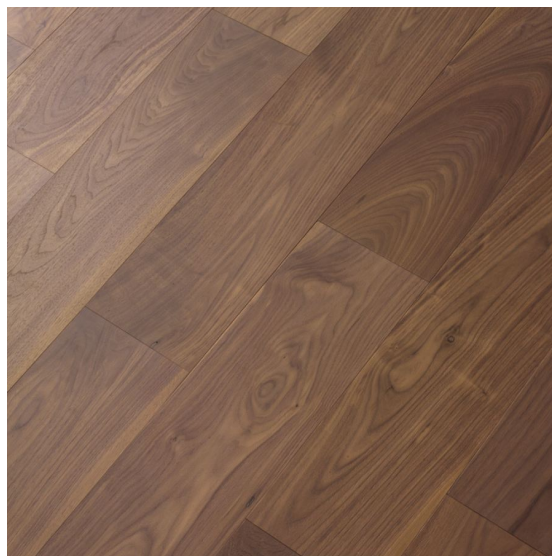

ПАРКЕТ | СТЕНОВЫЕ ПАНЕЛИ | ДВЕРИ

Инженерный паркет Foglie d'Oro Antiche Suggestioni Ca' Vidor Opex натуральный

Производитель: FOGLIE D'ORO
Код товара: Foglie d'Oro Antiche Suggestioni Ca' Vidor Opex натуральный
Артикул: FDO-107
Страна производства: Италия
Коллекция: Antiche Suggestioni
Размеры: 2000-4500x300-400x21 мм; 1000-2700x200-300x16 мм;
800-2500x140-160-180-200x16 мм; 600-2000x120-140x16 мм;
800-2700x120-180-240x16 мм
Дизайн: Трехслойный инженерный паркет
Порода дерева: Орех
Селекция: Рустик, натур, селект (по выбору заказчика)
Фаска: С 4-сторон
Тип покрытия: Лак
Соединение: Шип/паз
Толщина верхнего слоя: 4,5 мм
Тип поверхности: Глянцевая, брашированная
Твёрдость породы: 4,0 по Бринеллю