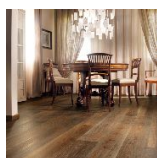

ПАРКЕТ | СТЕНОВЫЕ ПАНЕЛИ | ДВЕРИ

Инженерная доска Foglie d'Oro Antiche Suggestioni Ca' Balbi Дуб дымчатый

Производитель: FOGLIE D'ORO
Код товара: Foglie d'Oro Antiche Suggestioni Ca' Balbi Дуб дымчатый
Артикул: FDO-111
Страна производства: Италия
Коллекция: Antiche Suggestioni
Размеры: 2000-4500x300-400x21 мм; 1000-2700x200-300x16 мм;
800-2500x140-160-180-200x16 мм; 600-2000x120-140x16 мм;
800-2700x120-180-240x16 мм
Дизайн: Трехслойный инженерный паркет
Порода дерева: Дуб
Селекция: Рустик, натур, селект (по выбору заказчика)
Фаска: С 4-сторон
Тип покрытия: Воск
Соединение: Шип/паз
Толщина верхнего слоя: 4,5 мм
Тип поверхности: Матовая, брашированная
Твёрдость породы: 3,7 по Бринеллю