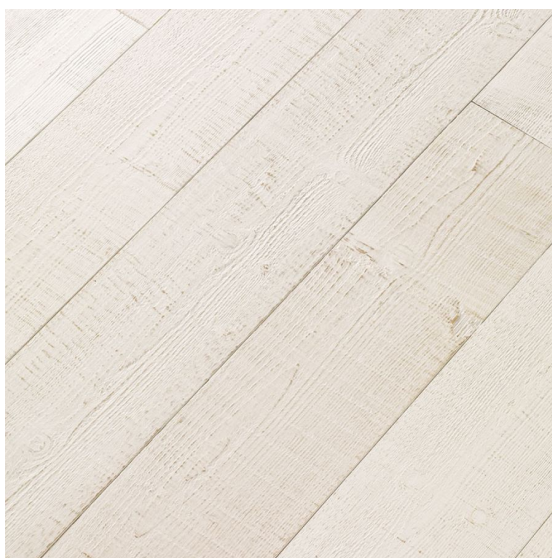

ПАРКЕТ | СТЕНОВЫЕ ПАНЕЛИ | ДВЕРИ

Инженерный паркет Foglie d'Oro Antiche Suggestioni Abete Calce Ель Известь

Производитель: FOGLIE D'ORO

Код товара: Foglie d'Oro Antiche Suggestioni Abete Calce Ель Известь

Артикул: FDO-114

Страна производства: Италия

Коллекция: Antiche Suggestioni

Размеры: 2000-4500x300-400x21 мм; 1000-2700x200-300x16 мм;

800-2500x140-160-180-200x16 мм; 600-2000x120-140x16 мм;

800-2700x120-180-240x16 мм

Дизайн: Трехслойный инженерный паркет

Порода дерева: Ель

Селекция: Рустик, натур, селект (по выбору заказчика)

Фаска: С 4-сторон

Тип покрытия: Лак

Соединение: Шип/паз

Толщина верхнего слоя: 4,5 мм

Тип поверхности: Глянцевая, тонированная, эффект распила