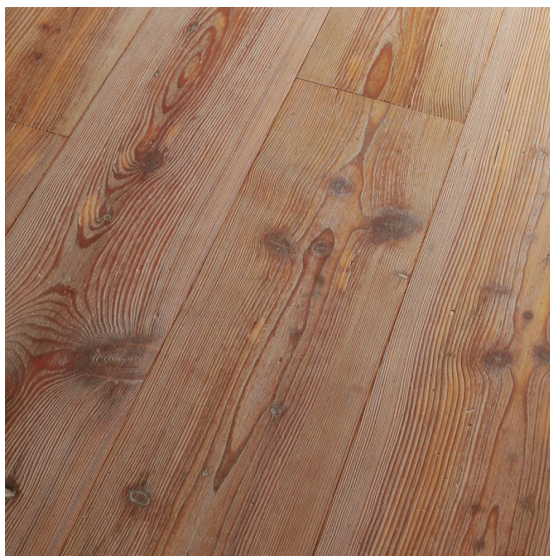

## Инженерный паркет Foglie d'Oro Antiche Suggestioni Ca' Rinaldi Лиственница античная

**Производитель:** FOGLIE D'ORO  
**Код товара:** Antiche Suggestioni Ca' Rinaldi Лиственница античная  
**Артикул:** FDO-121  
**Страна производства:** Италия  
**Коллекция:** Antiche Suggestioni  
**Размеры:** 2000-4500x300-400x21 мм; 1000-2700x200-300x16 мм;  
800-2500x140-160-180-200x16 мм; 600-2000x120-140x16 мм;  
800-2700x120-180-240x16 мм  
**Дизайн:** Трехслойный инженерный паркет  
**Порода дерева:** Лиственница  
**Селекция:** Рустик, натур, селект (по выбору заказчика)  
**Фаска:** С 4-сторон  
**Тип покрытия:** Лак  
**Соединение:** Шип/паз  
**Толщина верхнего слоя:** 4,5 мм  
**Тип поверхности:** Глянцевая, брашированная, состаренная  
**Твёрдость породы:** 3,1 по Бринеллю