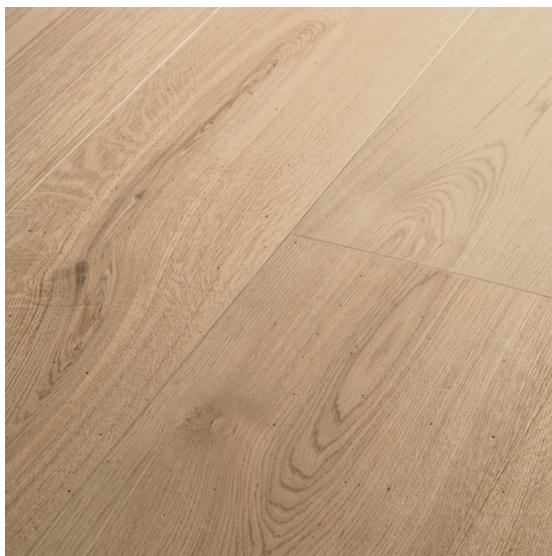

## Инженерный паркет Foglie d'Oro Antiche Suggestioni Ca' Bassano Дуб античный выбеленный

**Производитель:** FOGLIE D'ORO  
**Код товара:** Antiche Suggestioni Ca' Bassano Дуб античный выбеленный  
**Артикул:** FDO-125  
**Страна производства:** Италия  
**Коллекция:** Antiche Suggestioni  
**Размеры:** 2000-4500x300-400x21 мм; 1000-2700x200-300x16 мм;  
800-2500x140-160-180-200x16 мм; 600-2000x120-140x16 мм;  
800-2700x120-180-240x16 мм  
**Дизайн:** Трехслойный инженерный паркет  
**Порода дерева:** Дуб  
**Селекция:** Рустик, натур, селект (по выбору заказчика)  
**Фаска:** С 4-сторон  
**Тип покрытия:** Лак  
**Соединение:** Шип/паз  
**Толщина верхнего слоя:** 4,5 мм  
**Тип поверхности:** Глянцевая, брашированная  
**Твёрдость породы:** 3,7 по Бринеллю