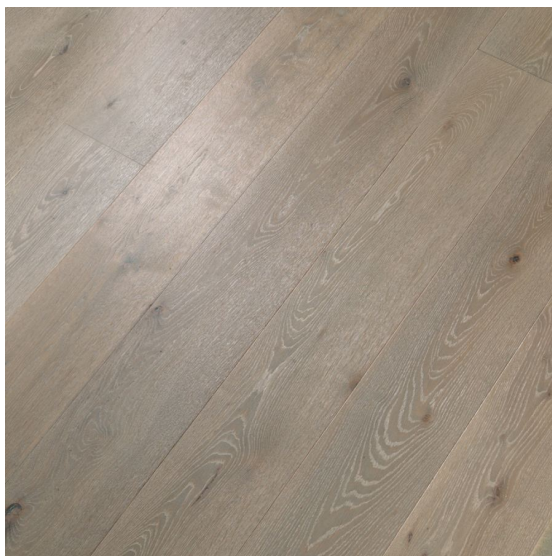

ПАРКЕТ | СТЕНОВЫЕ ПАНЕЛИ | ДВЕРИ

Инженерный паркет Foglie d'Oro Antiche Suggestioni Ca' Cenere Rustico Дуб рустик

Производитель: FOGLIE D'ORO
Код товара: Foglie d'Oro Antiche Suggestioni Ca' Cenere Rustico Дуб рустик
Артикул: FDO-135
Страна производства: Италия
Коллекция: Antiche Suggestioni
Размеры: 2000-4500x300-400x21 мм; 1000-2700x200-300x16 мм;
800-2500x140-160-180-200x16 мм; 600-2000x120-140x16 мм;
800-2700x120-180-240x16 мм
Дизайн: Трехслойный инженерный паркет
Порода дерева: Дуб
Селекция: Рустик, натур, селект (по выбору заказчика)
Фаска: С 4-сторон
Тип покрытия: Масло
Соединение: Шип/паз
Толщина верхнего слоя: 4,5 мм
Тип поверхности: Матовая, тонированная, брашированная
Твёрдость породы: 3,7 по Бринеллю