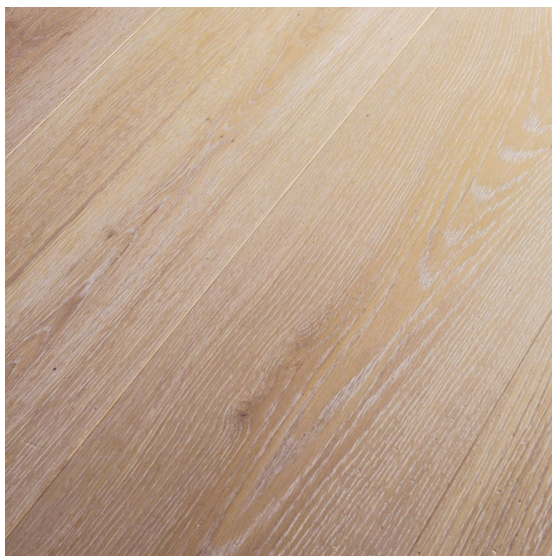

ПАРКЕТ | СТЕНОВЫЕ ПАНЕЛИ | ДВЕРИ

Массив паркета Foglie d'Oro Il Massiccio Ca' Minotto Дуб античный белый декапе

Производитель: FOGLIE D'ORO
Код товара: Foglie d'Oro Il Massiccio Ca' Minotto Дуб античный белый
декапе
Артикул: FDO-157
Страна производства: Италия
Коллекция: Il Massiccio
Размеры: 600/2200x120/140/160/180x20 мм
Порода дерева: Дуб
Селекция: Рустик, натур, селект (по выбору заказчика)
Фаска: С 4-сторон
Тип покрытия: Лак
Соединение: Замковое
Тип поверхности: Глянцевая, брашированная, декапе
Твёрдость породы: 3,7 по Бринеллю