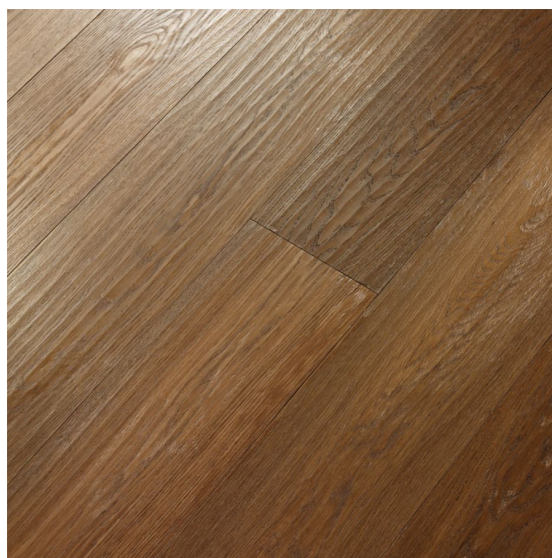

ПАРКЕТ | СТЕНОВЫЕ ПАНЕЛИ | ДВЕРИ

Массив паркета Foglie d'Oro Il Massiccio Ca' Nani Дуб дымчатый

Производитель: FOGLIE D'ORO

Код товара: Массив паркета Foglie d'Oro Il Massiccio Ca' Nani Дуб дымчатый

Артикул: FDO-161

Страна производства: Италия

Коллекция: Il Massiccio

Размеры: 600/2200x120/140/160/180x20 мм

Порода дерева: Дуб

Селекция: Рустик, натур, селект (по выбору заказчика)

Фаска: С 4-сторон

Тип покрытия: Лак

Соединение: Замковое

Тип поверхности: Глянцевая, ручное строгание

Твёрдость породы: 3,7 по Бринеллю

КЛИЕНТСКИЙ ЦЕНТР

+7 (800) 100 83 54

Пишите нам

+7 (495) 972 83 54

#designstudioparquet