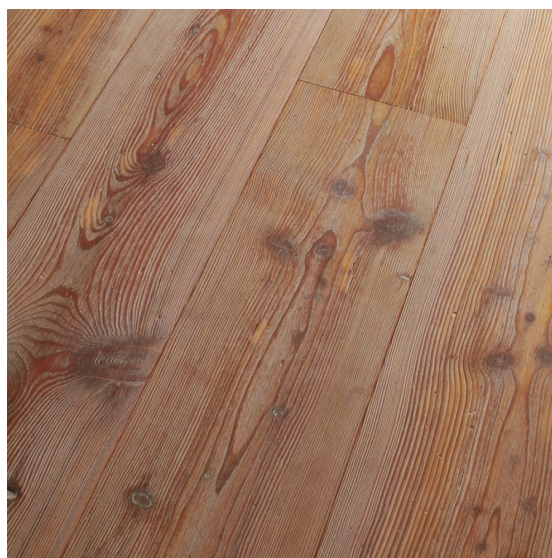

ПАРКЕТ | СТЕНОВЫЕ ПАНЕЛИ | ДВЕРИ

Массив паркета Foglie d'Oro Il Massiccio Ca' Rinaldi Лиственница античная

Производитель: FOGLIE D'ORO
Код товара: Foglie d'Oro Il Massiccio Ca' Rinaldi Лиственница античная
Артикул: FDO-163
Страна производства: Италия
Коллекция: Il Massiccio
Размеры: 600/2200x120/140/160/180x20 мм
Порода дерева: Лиственница
Селекция: Рустик, натур, селект (по выбору заказчика)
Фаска: С 4-сторон
Тип покрытия: Лак
Соединение: Замковое
Тип поверхности: Глянцевая, брашированная, состаренная
Твёрдость породы: 3,1 по Бринеллю