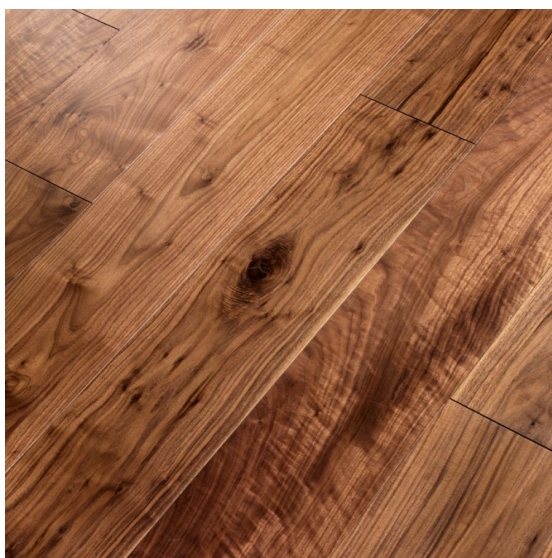

ПАРКЕТ | СТЕНОВЫЕ ПАНЕЛИ | ДВЕРИ

Массив паркета Foglie d'Oro Il Massiccio Ca' Tolomei Soft Орех натуральный

Производитель: FOGLIE D'ORO
Код товара: Foglie d'Oro Il Massiccio Ca' Tolomei Soft Орех натуральный
Артикул: FDO-168
Страна производства: Италия
Коллекция: Il Massiccio
Размеры: 600/2200x120/140/160/180x20 мм
Порода дерева: Орех
Селекция: Рустик, натур, селект (по выбору заказчика)
Фаска: С 4-сторон
Тип покрытия: Воск
Соединение: Замковое
Тип поверхности: Матовая, полированная
Твёрдость породы: 4,0 по Бринеллю