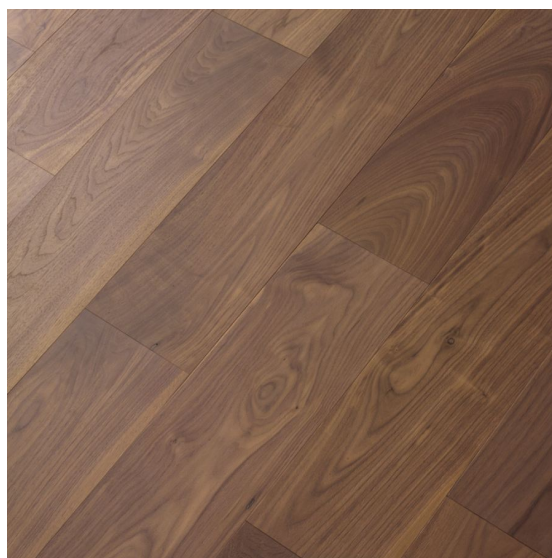

ПАРКЕТ | СТЕНОВЫЕ ПАНЕЛИ | ДВЕРИ

Массив паркета Foglie d'Oro Il Massiccio Ca' Vidor Орех натуральный

Производитель: FOGLIE D'ORO

Код товара: Foglie d'Oro Il Massiccio Ca' Vidor Орех натуральный

Артикул: FDO-170

Страна производства: Италия

Коллекция: Il Massiccio

Размеры: 600/2200x120/140/160/180x20 мм

Порода дерева: Орех

Селекция: Рустик, натур, селект (по выбору заказчика)

Фаска: С 4-сторон

Тип покрытия: Лак

Соединение: Замковое