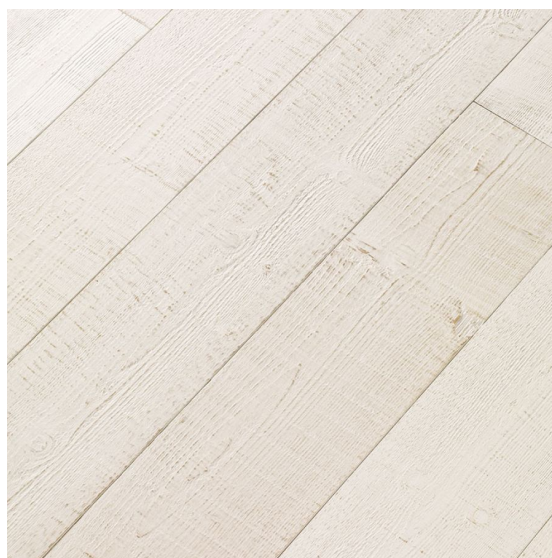

ПАРКЕТ | СТЕНОВЫЕ ПАНЕЛИ | ДВЕРИ

Массив паркета Foglie d'Oro Il Massiccio Abete Calce Ель Известь

Производитель: FOGLIE D'ORO
Код товара: Foglie d'Oro Il Massiccio Abete Calce Ель Известь
Артикул: FDO-137
Страна производства: Италия
Коллекция: Il Massiccio
Размеры: 600/2200x120/140/160/180x20 мм
Порода дерева: Ель
Селекция: Рустик, натур, селект (по выбору заказчика)
Фаска: С 4-сторон
Тип покрытия: Лак
Соединение: Замковое
Тип поверхности: Глянцевая, тонированная, эффект распила
Твёрдость породы: 1,5 по Бринеллю