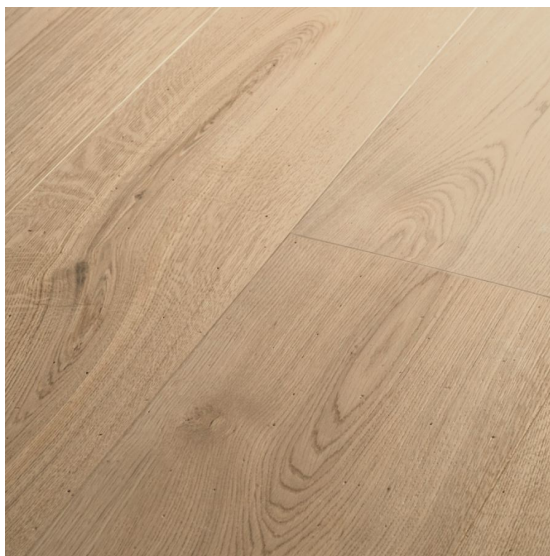

ПАРКЕТ | СТЕНОВЫЕ ПАНЕЛИ | ДВЕРИ

Массив паркета Foglie d'Oro Il Massiccio Ca' Bassano Дуб античный выбеленный

Производитель: FOGLIE D'ORO
Код товара: Foglie d'Oro Il Massiccio Ca' Bassano Дуб античный выбеленный
Артикул: FDO-140
Страна производства: Италия
Коллекция: Il Massiccio
Размеры: 600/2200x120/140/160/180x20 мм
Порода дерева: Дуб
Селекция: Рустик, натур, селект (по выбору заказчика)
Фаска: С 4-сторон
Тип покрытия: Лак
Соединение: Замковое
Тип поверхности: Глянцевая, брашированная
Твёрдость породы: 3,7 по Бринеллю