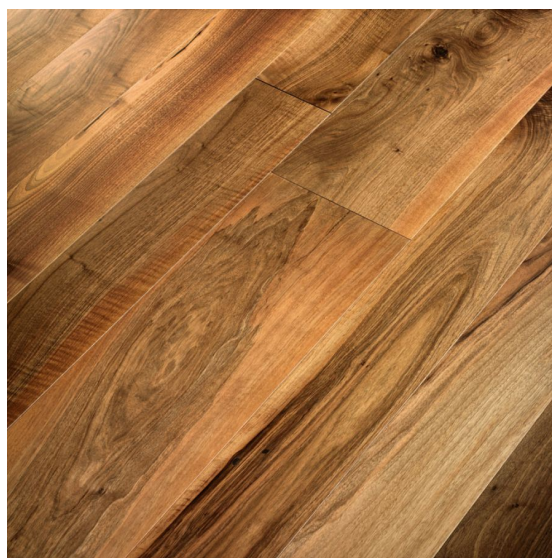

ПАРКЕТ | СТЕНОВЫЕ ПАНЕЛИ | ДВЕРИ

Массив паркета Foglie d'Oro Il Massiccio Ca' Diedo Soft Орех натуральный

Производитель: FOGLIE D'ORO

Код товара: Foglie d'Oro Il Massiccio Ca' Diedo Soft Орех натуральный

Артикул: FDO-145

Страна производства: Италия

Коллекция: Il Massiccio

Размеры: 600/2200x120/140/160/180x20 мм

Порода дерева: Орех

Селекция: Рустик, натур, селект (по выбору заказчика)

Фаска: С 4-сторон

Тип покрытия: Лак