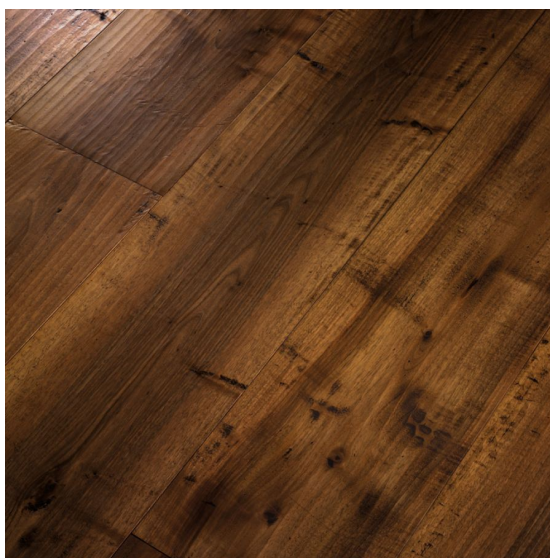

ПАРКЕТ | СТЕНОВЫЕ ПАНЕЛИ | ДВЕРИ

Массив паркета Foglie d'Oro Il Massiccio Ca' Diedo Орех античный

Производитель: FOGLIE D'ORO

Код товара: Foglie d'Oro Il Massiccio Ca' Diedo Орех античный

Артикул: FDO-146

Страна производства: Италия

Коллекция: Il Massiccio

Размеры: 600/2200x120/140/160/180x20 мм

Порода дерева: Орех

Селекция: Рустик, натур, селект (по выбору заказчика)

Фаска: С 4-сторон

Тип покрытия: Лак

Соединение: Замковое