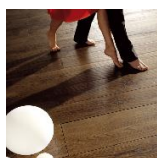

Массив паркета Foglie d'Oro Il Massiccio Ca' Dolfin Дуб античный

Производитель: FOGLIE D'ORO

Код товара: Массив паркета Foglie d'Oro Il Massiccio Ca' Dolfin Дуб античный

Артикул: FDO-147

Страна производства: Италия

Коллекция: Il Massiccio

Размеры: 600/2200x120/140/160/180x20 мм

Порода дерева: Дуб

Селекция: Рустик, натур, селект (по выбору заказчика)

Фаска: С 4-сторон

Тип покрытия: Лак

Соединение: Замковое

Тип поверхности: Глянцевая, ручное строгание, патинированная

Твёрдость породы: 3,7 по Бринеллю

КЛИЕНТСКИЙ ЦЕНТР

+7 (800) 100 83 54

Пишите нам

+7 (495) 972 83 54