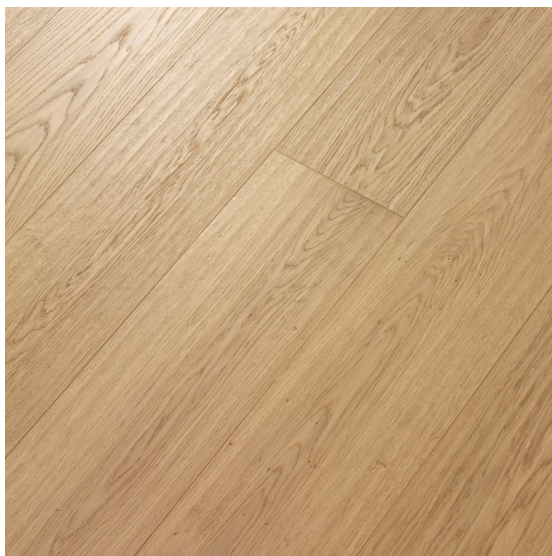

ПАРКЕТ | СТЕНОВЫЕ ПАНЕЛИ | ДВЕРИ

Массив паркета Foglie d'Oro Il Massiccio Ca' Emo Дуб выбеленный

Производитель: FOGIE D'ORO
Код товара: Foglie d'Oro Il Massiccio Ca' Emo Дуб выбеленный
Артикул: FDO-150
Страна производства: Италия
Коллекция: Il Massiccio
Размеры: 600/2200x120/140/160/180x20 мм
Порода дерева: Дуб
Селекция: Рустик, натур, селек (по выбору заказчика)
Фаска: С 4-сторон
Тип покрытия: Лак
Соединение: Замковое
Тип поверхности: Глянцевая, ручное строгание
Твёрдость породы: 3,7 по Бринеллю