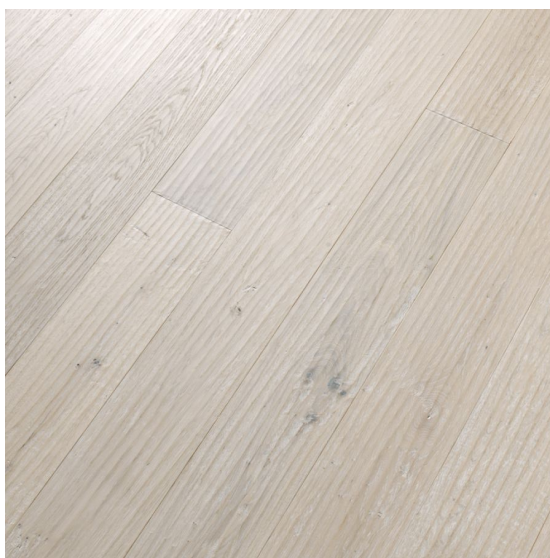

ПАРКЕТ | СТЕНОВЫЕ ПАНЕЛИ | ДВЕРИ

Массив паркета Foglie d'Oro Il Massiccio Ca' Ezzelino Rustico Дуб рустик

Производитель: FOGLIE D'ORO

Код товара: Foglie d'Oro Il Massiccio Ca' Ezzelino Rustico Дуб рустик

Артикул: FDO-151

Страна производства: Италия

Коллекция: Il Massiccio

Размеры: 600/2200x120/140/160/180x20 мм

Порода дерева: Дуб

Селекция: Рустик, натур, селект (по выбору заказчика)

Фаска: С 4-сторон

Тип покрытия: Лак