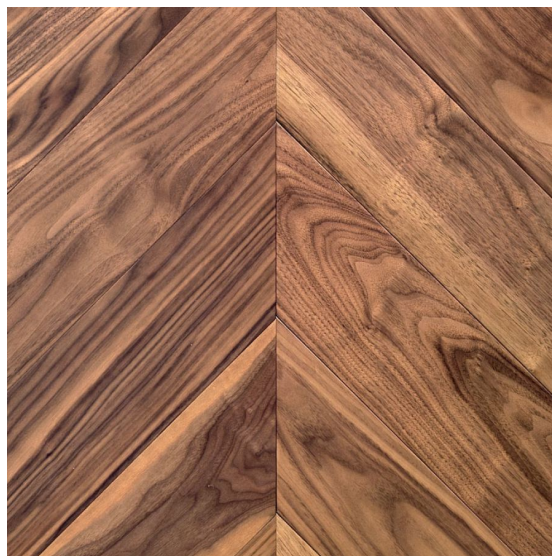

ПАРКЕТ | СТЕНОВЫЕ ПАНЕЛИ | ДВЕРИ

Инженерный паркет Foglie d'Oro Le Spine Chevron Ca' Sette Soft Opex
американский натуральный

Производитель: FOGIE D'ORO

Код товара: Le Spine Chevron Ca' Sette Soft Opex американский
натуральный

Артикул: FDO-173

Страна производства: Италия

Коллекция: Le Spine Chevron

Размеры: 600-720/740x120/140x16 мм

Дизайн: Трехслойный инженерный паркет, французская елка

Порода дерева: Орех

Селекция: Рустик, натур, селект (по выбору заказчика)

Фаска: С 4-сторон

Тип покрытия: Лак

Соединение: Шип/паз

Толщина верхнего слоя: 4,5 мм

Тип поверхности: Глянцевая, полированная

Твёрдость породы: 4,0 по Бринеллю

КЛИЕНТСКИЙ ЦЕНТР

+7 (800) 100 83 54