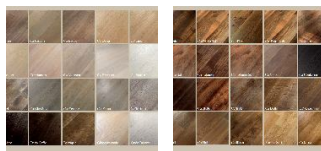

ПАРКЕТ | СТЕНОВЫЕ ПАНЕЛИ | ДВЕРИ

Инженерный паркет Foglie d'Oro Le Spine Chevron Ca' Sette Soft Opex
американский натуральный

Производитель: FOGIE D'ORO

Код товара: Le Spine Chevron Ca' Sette Soft Opex американский
натуральный

Артикул: FDO-173

Страна производства: Италия

Коллекция: Le Spine Chevron

Размеры: 600-720/740x120/140x16 мм

Дизайн: Трехслойный инженерный паркет, французская елка

Порода дерева: Орех

Селекция: Рустик, натур, селект (по выбору заказчика)

Фаска: С 4-сторон

Тип покрытия: Лак

Соединение: Шип/паз

Толщина верхнего слоя: 4,5 мм

Тип поверхности: Глянцевая, полированная

Твёрдость породы: 4,0 по Бринеллю

КЛИЕНТСКИЙ ЦЕНТР

+7 (800) 100 83 54