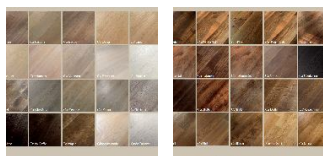

## Инженерный паркет Foglie d'Oro Le Spine Chevron Ca' Corner Дуб дымчатый

**Производитель:** FOGLIE D'ORO  
**Код товара:** Foglie d'Oro Le Spine Chevron Ca' Corner Дуб дымчатый  
**Артикул:** FDO-174  
**Страна производства:** Италия  
**Коллекция:** Le Spine Chevron  
**Размеры:** 600-720/740x120/140x16 мм  
**Дизайн:** Трехслойный инженерный паркет, французская елка  
**Порода дерева:** Дуб  
**Селекция:** Рустик, натур, селект (по выбору заказчика)  
**Фаска:** С 4-сторон  
**Тип покрытия:** Лак  
**Соединение:** Шип/паз  
**Толщина верхнего слоя:** 4,5 мм  
**Тип поверхности:** Глянцевая, брашированная  
**Твёрдость породы:** 3,7 по Бринеллю