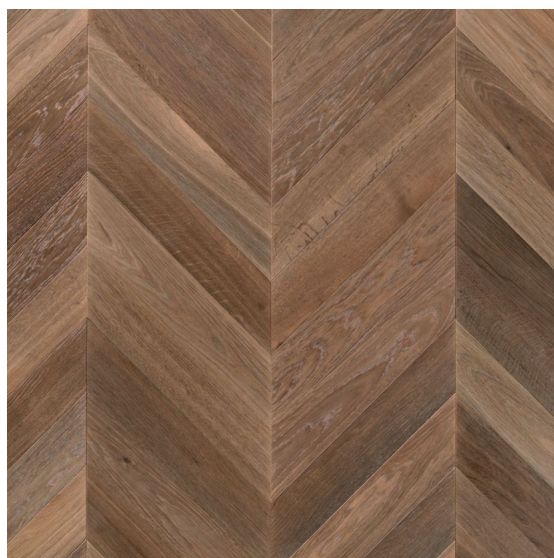

## Инженерный паркет Foglie d'Oro Le Spine Chevron Ca' Corner Дуб дымчатый

**Производитель:** FOGLIE D'ORO  
**Код товара:** Foglie d'Oro Le Spine Chevron Ca' Corner Дуб дымчатый  
**Артикул:** FDO-174  
**Страна производства:** Италия  
**Коллекция:** Le Spine Chevron  
**Размеры:** 600-720/740x120/140x16 мм  
**Дизайн:** Трехслойный инженерный паркет, французская елка  
**Порода дерева:** Дуб  
**Селекция:** Рустик, натур, селект (по выбору заказчика)  
**Фаска:** С 4-сторон  
**Тип покрытия:** Лак  
**Соединение:** Шип/паз  
**Толщина верхнего слоя:** 4,5 мм  
**Тип поверхности:** Глянцевая, брашированная  
**Твёрдость породы:** 3,7 по Бринеллю