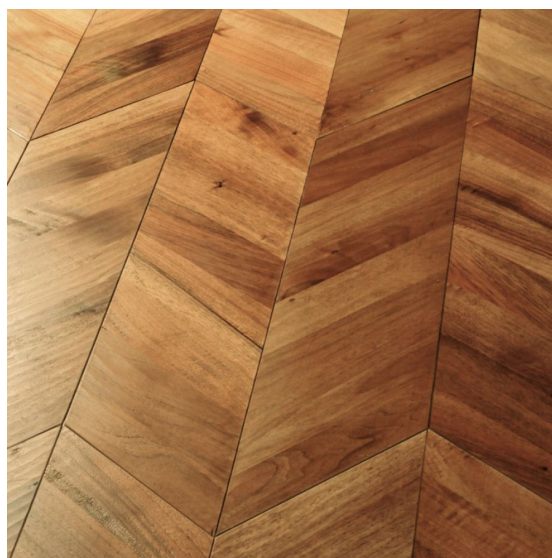

## Инженерный паркет Foglie d'Oro Le Spine Atelier Leonardo Орех

**Производитель:** FOGLIE D'ORO  
**Код товара:** Foglie d'Oro Le Spine Atelier Leonardo Орех  
**Артикул:** FDO-176  
**Страна производства:** Италия  
**Коллекция:** Le Spine Atelier  
**Размеры:** 960x175x20 мм  
**Дизайн:** Двухслойный инженерный паркет, французская елка  
**Порода дерева:** Орех  
**Селекция:** Рустик, натур, селект (по выбору заказчика)  
**Фаска:** С 4-сторон  
**Тип покрытия:** Лак с эффектом воска  
**Соединение:** Шип/паз  
**Толщина верхнего слоя:** 3,5 мм  
**Тип поверхности:** Полуматовая, ручное поперечное строгание  
**Твёрдость породы:** 4,0 по Бринеллю