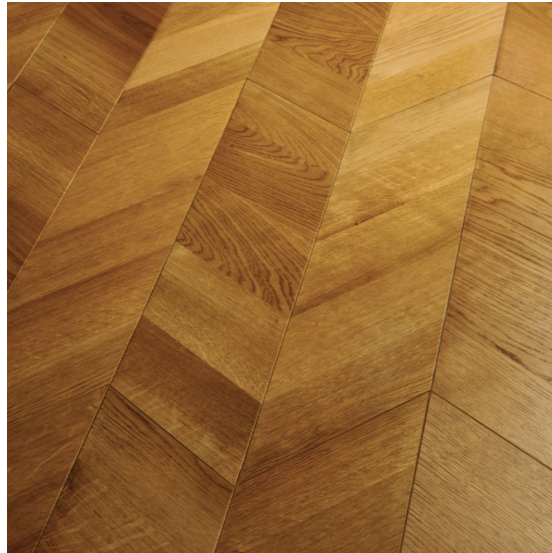

ПАРКЕТ | СТЕНОВЫЕ ПАНЕЛИ | ДВЕРИ

Инженерный паркет Foglie d'Oro Le Spine Atelier Galileo Дуб натуральный

Производитель: FOGLIE D'ORO
Код товара: Foglie d'Oro Le Spine Atelier Galileo Дуб натуральный
Артикул: FDO-177
Страна производства: Италия
Коллекция: Le Spine Atelier
Размеры: 960x175x20 мм
Дизайн: Двухслойный инженерный паркет, французская елка
Порода дерева: Дуб
Селекция: Рустик, натур, селект (по выбору заказчика)
Фаска: С 4-сторон
Тип покрытия: Лак с эффектом воска
Соединение: Шип/паз
Толщина верхнего слоя: 3,5 мм
Тип поверхности: Полуматовая, брашированная
Твёрдость породы: 3,7 по Бринеллю