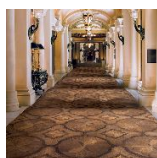

ПАРКЕТ | СТЕНОВЫЕ ПАНЕЛИ | ДВЕРИ

Модули паркета Foglie d'Oro Emozioni Sinuosa Doge Classico

Производитель: FOGLIE D'ORO
Код товара: Модули паркета Foglie d'Oro Emozioni Sinuosa Doge Classico
Артикул: FDO-185
Страна производства: Италия
Коллекция: Emozioni Sinuosa
Размеры: 1000x1000x20 мм
Порода дерева: Дуб, орех
Селекция: Рустик, натур, селект (по выбору заказчика)
Фаска: С 4-сторон
Тип покрытия: Лак
Соединение: Замковое
Тип поверхности: Глянцевая, брашированная
Твёрдость породы: 3,7-4,0 по Бринеллю