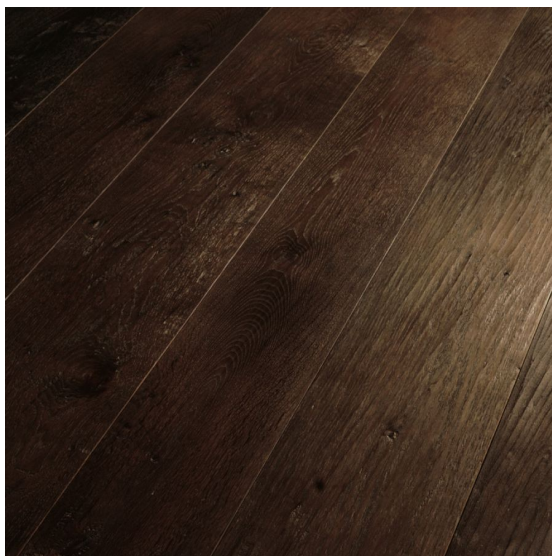

ПАРКЕТ | СТЕНОВЫЕ ПАНЕЛИ | ДВЕРИ

Инженерный паркет Foglie d'Oro Armonie Onda Caffè Дуб

Производитель: FOGLIE D'ORO

Код товара: Инженерный паркет Foglie d'Oro Armonie Onda Caffè Дуб

Артикул: FDO-181

Страна производства: Италия

Селекция: Рустик, натур, селект (по выбору заказчика)

Фаска: С 4-сторон

Тип покрытия: Воск

Соединение: Шип/паз

Толщина верхнего слоя: 4,5 мм

Тип поверхности: Матовая, тонированная, ручное строгание

Твёрдость породы: 3,7 по Бринеллю