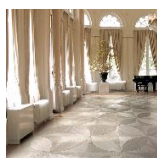

ПАРКЕТ | СТЕНОВЫЕ ПАНЕЛИ | ДВЕРИ

Модули паркета Foglie d'Oro Emozioni Sinuosa Diamante Project

Производитель: FOGLIE D'ORO

Код товара: Модули паркета Foglie d'Oro Emozioni Sinuosa Diamante Project

Артикул: FDO-187

Страна производства: Италия

Коллекция: Emozioni Sinuosa

Размеры: 1120x1120x20 мм

Порода дерева: Дуб

Селекция: Рустик, натур, селект (по выбору заказчика)

Фаска: С 4-сторон

Тип покрытия: Масло

Соединение: Замковое