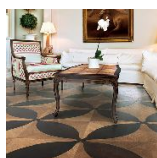

ПАРКЕТ | СТЕНОВЫЕ ПАНЕЛИ | ДВЕРИ

Модули паркета Foglie d'Oro Emozioni Sinuosa Diamante Ca' Rizzo Rovere

Производитель: FOGLIE D'ORO
Код товара: Foglie d'Oro Emozioni Sinuosa Diamante Ca' Rizzo Rovere
Артикул: FDO-188
Страна производства: Италия
Коллекция: Emozioni Sinuosa
Размеры: 1120x1120x20 мм
Порода дерева: Дуб
Селекция: Рустик, натур, селект (по выбору заказчика)
Фаска: С 4-сторон
Тип покрытия: Лак
Соединение: Замковое
Тип поверхности: Матовая, брашированная
Твёрдость породы: 3,7 по Бринеллю