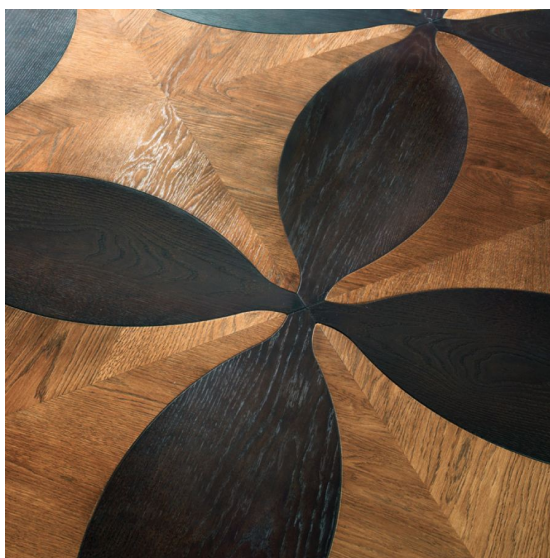

ПАРКЕТ | СТЕНОВЫЕ ПАНЕЛИ | ДВЕРИ

Модули паркета Foglie d'Oro Emozioni Sinuosa Diamante Ca' Rizzo Rovere

Производитель: FOGLIE D'ORO
Код товара: Foglie d'Oro Emozioni Sinuosa Diamante Ca' Rizzo Rovere
Артикул: FDO-188
Страна производства: Италия
Коллекция: Emozioni Sinuosa
Размеры: 1120x1120x20 мм
Порода дерева: Дуб
Селекция: Рустик, натур, селект (по выбору заказчика)
Фаска: С 4-сторон
Тип покрытия: Лак
Соединение: Замковое
Тип поверхности: Матовая, брашированная
Твёрдость породы: 3,7 по Бринеллю