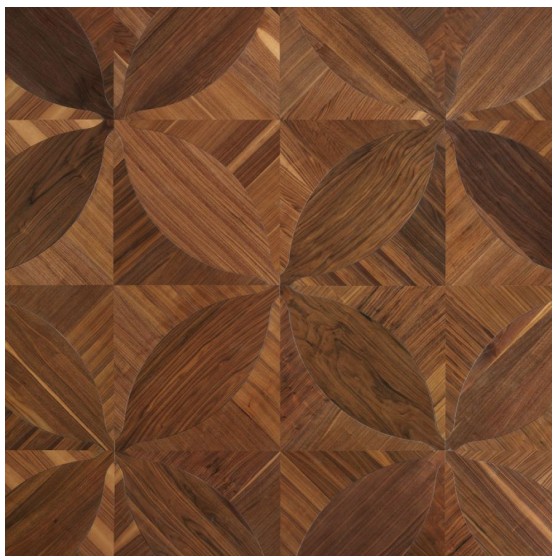

ПАРКЕТ | СТЕНОВЫЕ ПАНЕЛИ | ДВЕРИ

Модули паркета Foglie d'Oro Emozioni Sinuosa Diamante Soft

Производитель: FOGLIE D'ORO
Код товара: Модули паркета Foglie d'Oro Emozioni Sinuosa Diamante Soft
Артикул: FDO-189
Страна производства: Италия
Коллекция: Emozioni Sinuosa
Размеры: 1120x1120x20 мм
Порода дерева: Орех
Селекция: Рустик, натур, селект (по выбору заказчика)
Фаска: С 4-сторон
Тип покрытия: Лак
Соединение: Замковое
Тип поверхности: Матовая, полированная
Твёрдость породы: 4,0 по Бринеллю