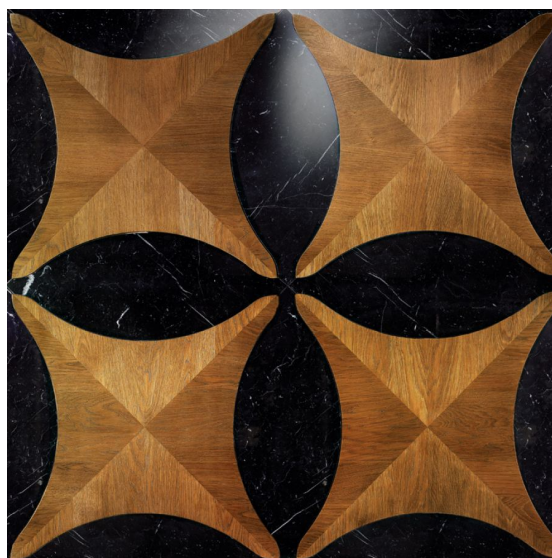

## Модули паркета Foglie d'Oro Emozioni Sinuosa Diamante Marmo

**Производитель:** FOGLIE D'ORO

**Код товара:** Модули паркета Foglie d'Oro Emozioni Sinuosa Diamante Marmo

**Артикул:** FDO-190

**Страна производства:** Италия

**Коллекция:** Emozioni Sinuosa

**Размеры:** 1120x1120x20 мм

**Порода дерева:** Дуб, мрамор

**Селекция:** Рустик, натур, селект (по выбору заказчика)

**Фаска:** С 4-сторон

**Тип покрытия:** Лак

**Соединение:** Замковое

**Тип поверхности:** Матовая, брашированная

**Твёрдость породы:** 3,7 по Бринеллю