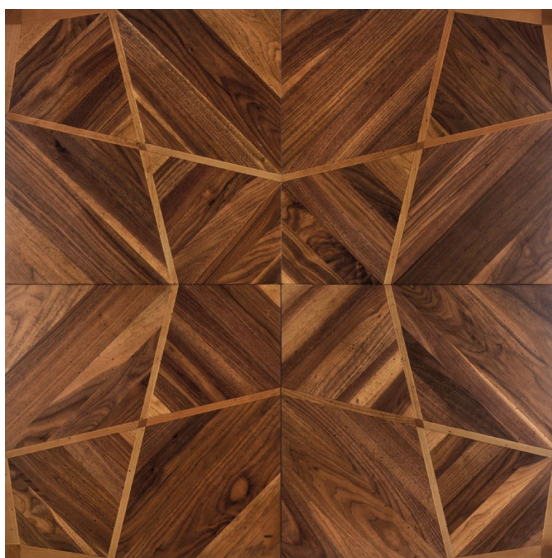

ПАРКЕТ | СТЕНОВЫЕ ПАНЕЛИ | ДВЕРИ

Модули паркета Foglie d'Oro Emozioni Antiche Abbazie Padova

Производитель: FOGLIE D'ORO

Код товара: Модули паркета Foglie d'Oro Emozioni Antiche Abbazie Padova

Артикул: FDO-195

Страна производства: Италия

Коллекция: Emozioni Antiche Abbazie

Размеры: 590x590x20 мм

Порода дерева: Орех, вишня, клен

Селекция: Рустик, натур, селект (по выбору заказчика)

Фаска: С 4-сторон

Тип покрытия: Лак