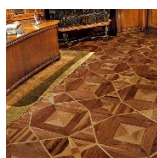

Модули паркета Foglie d'Oro Emozioni Antiche Abbazie Padova

Производитель: FOGLIE D'ORO

Код товара: Модули паркета Foglie d'Oro Emozioni Antiche Abbazie Padova

Артикул: FDO-195

Страна производства: Италия

Коллекция: Emozioni Antiche Abbazie

Размеры: 590x590x20 мм

Порода дерева: Орех, вишня, клен

Селекция: Рустик, натур, селект (по выбору заказчика)

Фаска: С 4-сторон

Тип покрытия: Лак

Соединение: Замковое

Тип поверхности: Глянцевая, патинированная

Твёрдость породы: 3,2 - 4,0 по Бринеллю

КЛИЕНТСКИЙ ЦЕНТР

+7 (800) 100 83 54

Пишите нам

+7 (495) 972 83 54