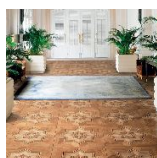

ПАРКЕТ | СТЕНОВЫЕ ПАНЕЛИ | ДВЕРИ

Модули паркета Foglie d'Oro Emozioni Antiche Abbazie Milano

Производитель: FOGLIE D'ORO
Код товара: Модули паркета Foglie d'Oro Emozioni Antiche Abbazie Milano
Артикул: FDO-205
Страна производства: Италия
Коллекция: Emozioni Antiche Abbazie
Размеры: 590x590x20 мм
Порода дерева: Орех, клен, вишня
Селекция: Рустик, натур, селект (по выбору заказчика)
Фаска: С 4-сторон
Тип покрытия: Лак
Соединение: Замковое
Тип поверхности: Глянцевая, патинированная
Твёрдость породы: 3,2 - 4,0 по Бринеллю