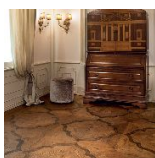

ПАРКЕТ | СТЕНОВЫЕ ПАНЕЛИ | ДВЕРИ

Модули паркета Foglie d'Oro Emozioni Antiche Abbazie Siena

Производитель: FOGLIE D'ORO
Код товара: Модули паркета Foglie d'Oro Emozioni Antiche Abbazie Siena
Артикул: FDO-206
Страна производства: Италия
Коллекция: Emozioni Antiche Abbazie
Размеры: 1000x1000x20 мм
Порода дерева: Дуб
Селекция: Рустик, натур, селект (по выбору заказчика)
Фаска: С 4-сторон
Тип покрытия: Лак
Соединение: Замковое
Тип поверхности: Глянцевая, патинированная
Твёрдость породы: 3,7 по Бринеллю