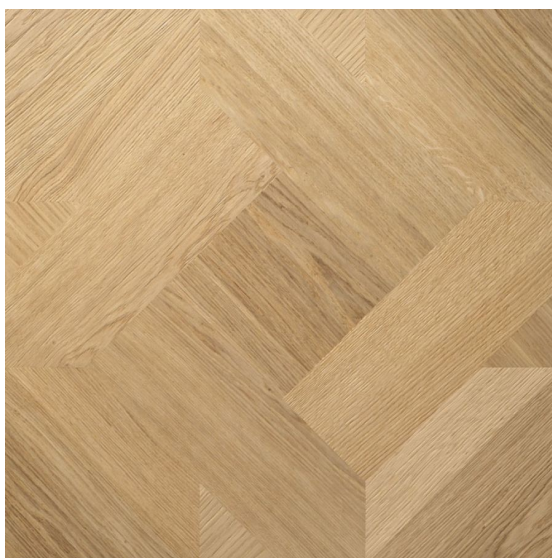

## Модули паркета Foglie d'Oro Emozioni Antiche Abbazie Bardolino Naturale

**Производитель:** FOGLIE D'ORO  
**Код товара:** Foglie d'Oro Emozioni Antiche Abbazie Bardolino Naturale  
**Артикул:** FDO-209  
**Страна производства:** Италия  
**Коллекция:** Emozioni Antiche Abbazie  
**Размеры:** 590x590x20 мм  
**Порода дерева:** Орех  
**Селекция:** Рустик, натур, селект (по выбору заказчика)  
**Фаска:** С 4-сторон  
**Тип покрытия:** Лак  
**Соединение:** Замковое  
**Тип поверхности:** Глянцевая, патинированная  
**Твёрдость породы:** 4,0 по Бринеллю