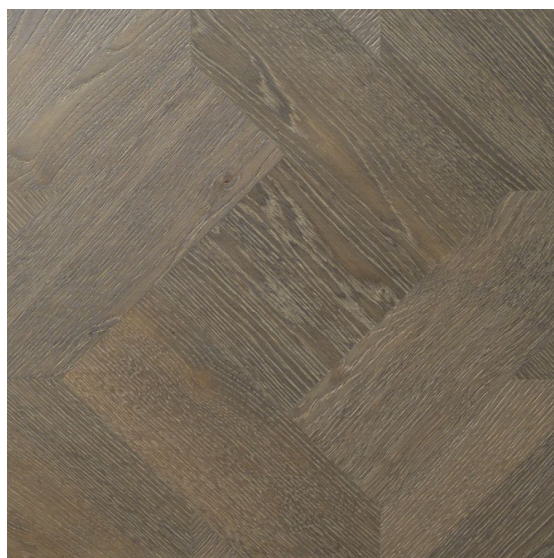

ПАРКЕТ | СТЕНОВЫЕ ПАНЕЛИ | ДВЕРИ

Модули паркета Foglie d'Oro Emozioni Antiche Abbazie Bardolino Cenere

Производитель: FOGLIE D'ORO
Код товара: Foglie d'Oro Emozioni Antiche Abbazie Bardolino Cenere
Артикул: FDO-210
Страна производства: Италия
Коллекция: Emozioni Antiche Abbazie
Размеры: 590x590x20 мм
Порода дерева: Орех
Селекция: Рустик, натур, селект (по выбору заказчика)
Фаска: С 4-сторон
Тип покрытия: Лак
Соединение: Замковое
Тип поверхности: Глянцевая, патинированная
Твёрдость породы: 4,0 по Бринеллю