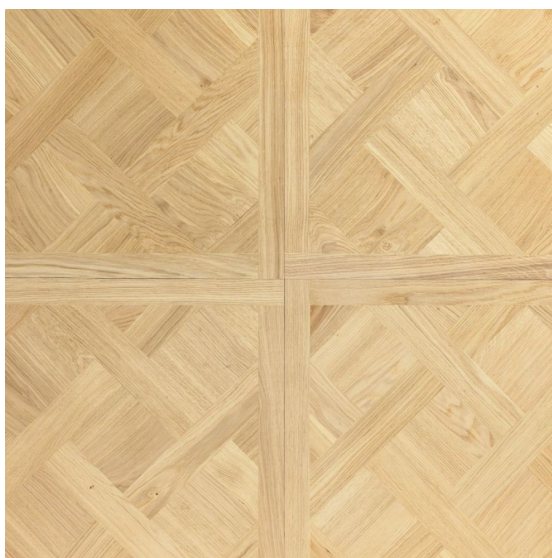

## Модули паркета Foglie d'Oro Emozioni Antiche Abbazie Versaille Naturale

**Производитель:** FOGLIE D'ORO  
**Код товара:** Foglie d'Oro Emozioni Antiche Abbazie Versaille Naturale  
**Артикул:** FDO-213  
**Страна производства:** Италия  
**Коллекция:** Emozioni Antiche Abbazie  
**Размеры:** 590x590x20 мм  
**Порода дерева:** Дуб  
**Селекция:** Рустик, натур, селект (по выбору заказчика)  
**Фаска:** С 4-сторон  
**Тип покрытия:** Лак  
**Соединение:** Замковое  
**Тип поверхности:** Глянцевая, брашированная  
**Твёрдость породы:** 3,7 по Бринеллю