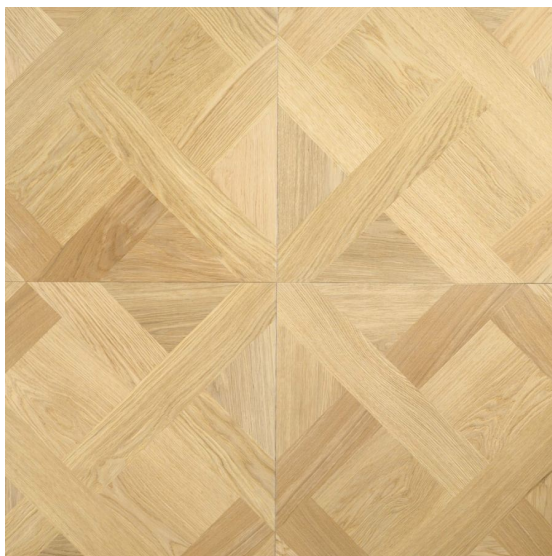

ПАРКЕТ | СТЕНОВЫЕ ПАНЕЛИ | ДВЕРИ

Модули паркета Foglie d'Oro Emozioni Antiche Abbazie Feltre Naturale

Производитель: FOGLIE D'ORO
Код товара: Foglie d'Oro Emozioni Antiche Abbazie Feltre Naturale
Артикул: FDO-216
Страна производства: Италия
Коллекция: Emozioni Antiche Abbazie
Размеры: 590x590x20 мм
Порода дерева: Дуб
Селекция: Рустик, натур, селект (по выбору заказчика)
Фаска: С 4-сторон
Тип покрытия: Лак
Соединение: Замковое
Тип поверхности: Глянцевая, брашированная
Твёрдость породы: 3,7 по Бринеллю