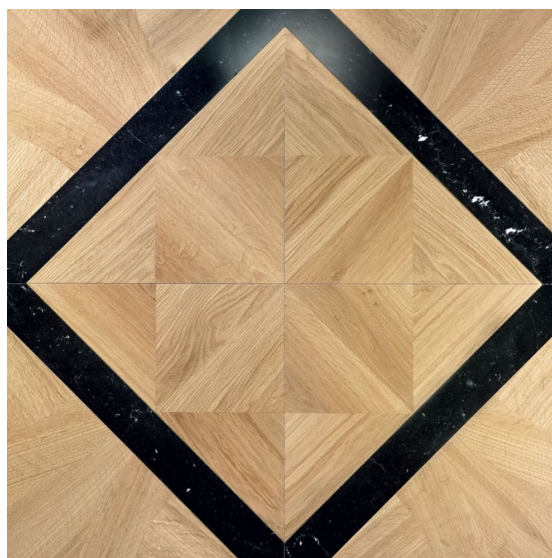

ПАРКЕТ | СТЕНОВЫЕ ПАНЕЛИ | ДВЕРИ

Модули паркета Foglie d'Oro Emozioni Antiche Abbazie Pavia

Производитель: FOGLIE D'ORO

Код товара: Модули паркета Foglie d'Oro Emozioni Antiche Abbazie Pavia

Артикул: FDO-220

Страна производства: Италия

Коллекция: Emozioni Antiche Abbazie

Размеры: 590x590x20 мм

Порода дерева: Дуб, мрамор

Селекция: Рустик, натур, селект (по выбору заказчика)

Фаска: С 4-сторон

Тип покрытия: Лак

Соединение: Замковое