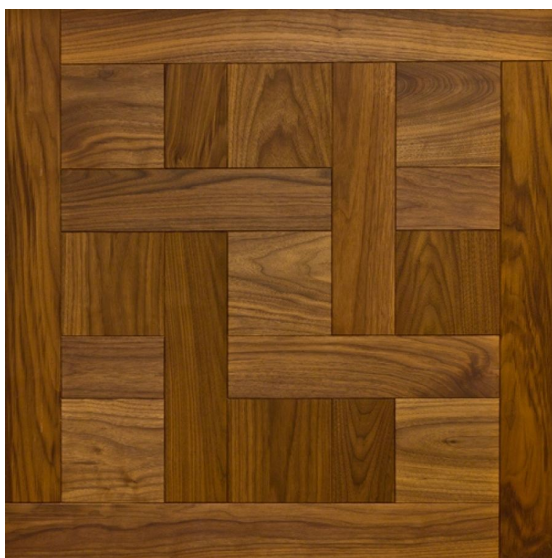

ПАРКЕТ | СТЕНОВЫЕ ПАНЕЛИ | ДВЕРИ

Модульный паркет Regina Maria Geometry MOD-134

Производитель: REGINA MARIA
Код товара: Модульный паркет Regina Maria Geometry MOD-134
Артикул: MOD-134
Страна производства: Россия
Коллекция: Geometry
Размеры: 16x810x810 мм
Порода дерева: Орех
Селекция: Рустик, натур, селект (по выбору заказчика)
Фаска: С фаской
Тип покрытия: Лак УФ
Тип поверхности: Глянцевая
Твёрдость породы: 4,0 по Бринеллю