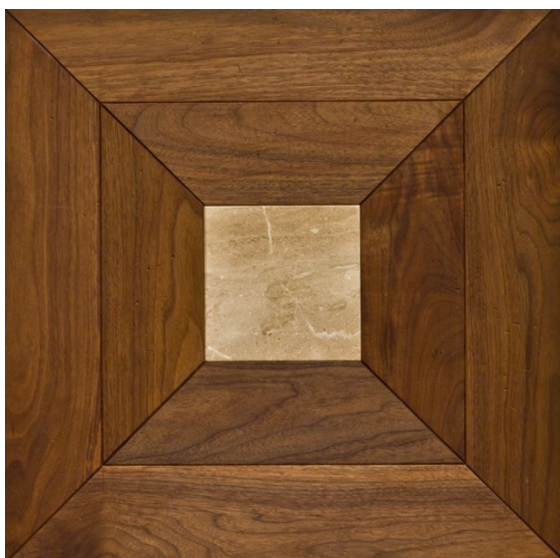

ПАРКЕТ | СТЕНОВЫЕ ПАНЕЛИ | ДВЕРИ

Модульный паркет Regina Maria Geometry MOD-136

Производитель: REGINA MARIA

Код товара: Модульный паркет Regina Maria Geometry MOD-136

Артикул: MOD-136

Страна производства: Россия

Коллекция: Geometry

Размеры: 16x500x500 мм

Порода дерева: Орех, мрамор

Селекция: Рустик, натур, селек (по выбору заказчика)

Фаска: С фаской

Тип покрытия: Лак УФ

Тип поверхности: Глянцевая

Твёрдость породы: 4,0 по Бринеллю